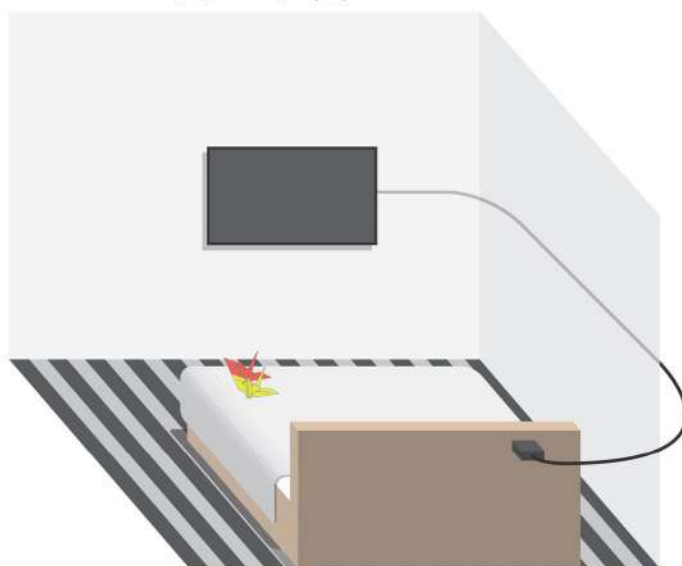

## 大手ビジネスホテルチェーン A社様

●客室の壁掛け液晶テレビとベッドのコントロールパネルの接続に弊社のHDMIケーブルをご使用いただきました。

使用数量

**8,177本**

導入棟数

**24棟**

※2023年4月現在

イメージ図